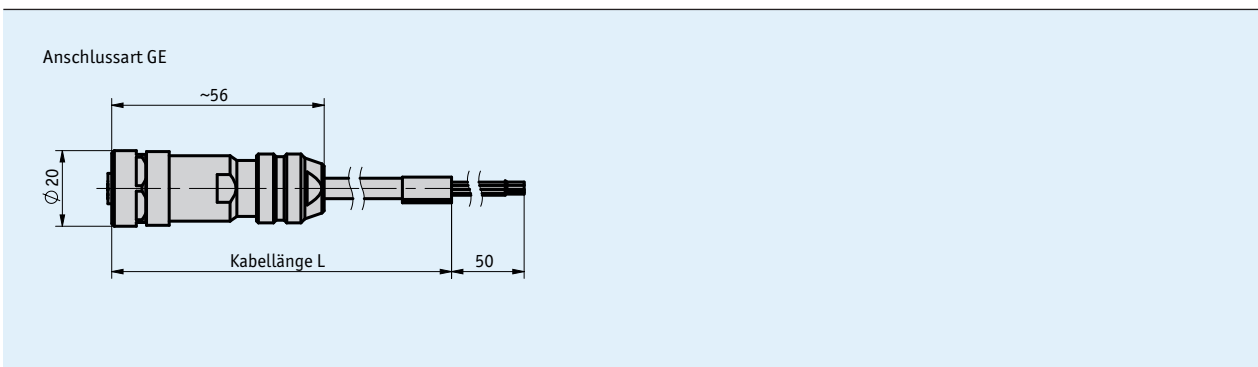

## Profil

- vorkonfektionierter Kabelanschluss
- Kabellängen bis 20 m
- Anschlusstechnik M12 (A-kodiert), 8-polig

 Bei steigender Kabellänge ist mit Spannungsfall zu rechnen. Dies ist bei der elektrischen Auslegung zu berücksichtigen

## Mechanische Daten

Merkmal	Technische Daten	Ergänzung
Kabelmantel	PUR	8x0.14 mm <sup>2</sup> , ø5.4 mm