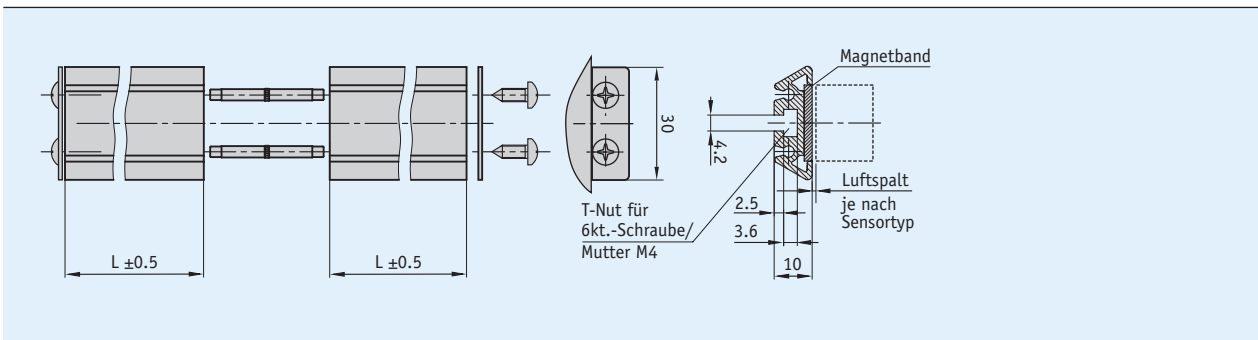

Profil

- robuste Montageeinheit für Magnetbänder mit 20 mm Breite
- erweiterbar durch Steckmodule
- einfache Montage

Mechanische Daten

Merkmal	Technische Daten	Ergänzung
Werkstoff	Aluminium	

Bestellung

Bestelltabelle

Merkmal	Bestelldaten	Spezifikation	Ergänzung
Länge	0.5 ...	0.5 m 0.2 ... 3.0 m, in 0.1 m Schritten	

Bestellschlüssel

PSA -

Lieferumfang: PSA