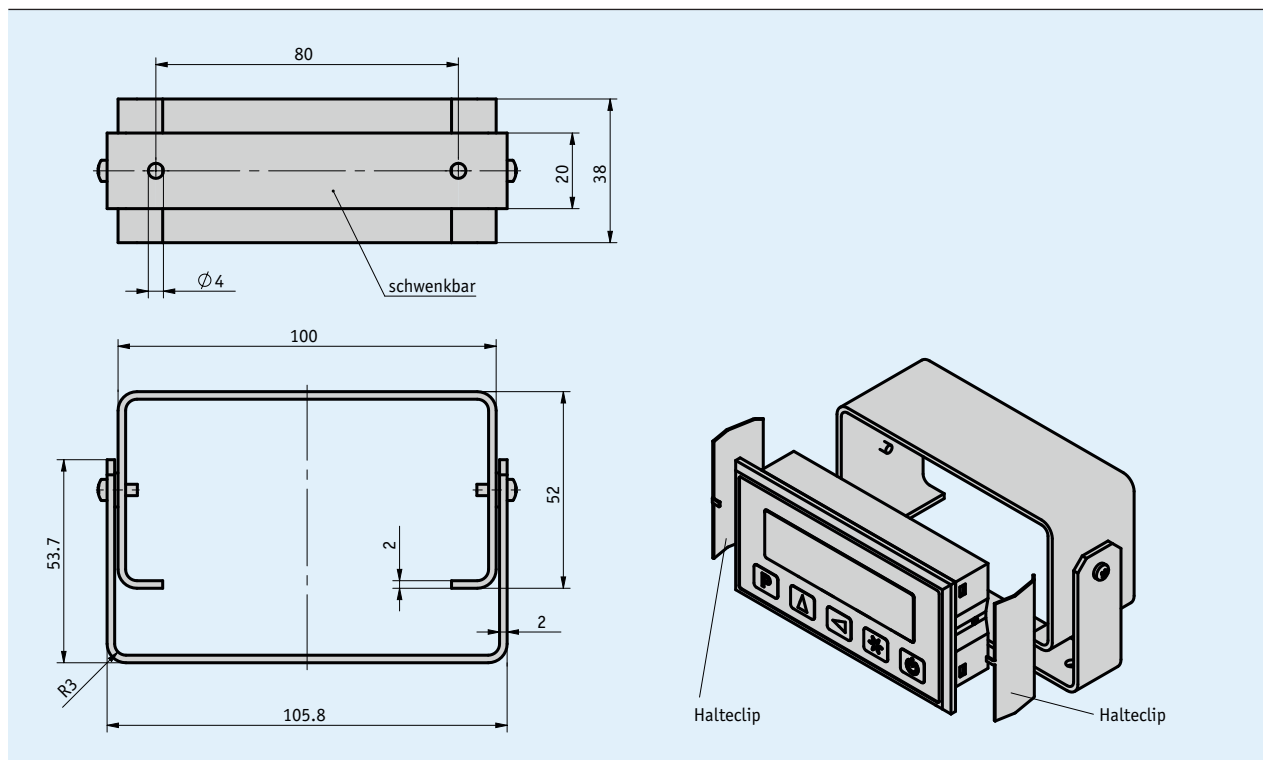

Profil

- robuster Haltebügel für Messanzeige MA503/2
- einfache Montage

Mechanische Daten

Merkmal	Technische Daten	Ergänzung
Werkstoff	Stahl brüniert	

Bestellung

- Bestellschlüssel

ZB3005

Lieferumfang: ZB3005