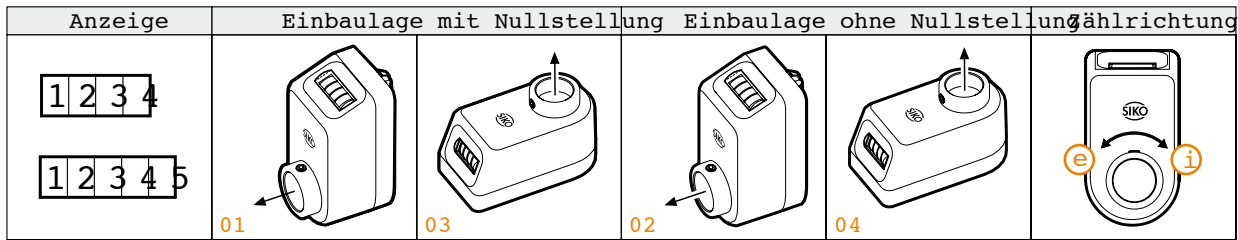

## Mechanische Daten

Merkmal	Technische Daten	Ergänzung
Zählwerk	4 Dekaden, Feinablesung	
Ziffernhöhe	ca. 4.5 mm	
Gehäuse	Zinkdruckguss	
Gewicht	0.7 kg	
Zählrichtung	einstellbar	
Nullstellung	wählbar	
Umgebungstemperatur	max. +80 °C	

### ■ Max. Drehzahl

Anzeige nach 1. Umdrehung	max. Drehzahl ( $\text{min}^{-1}$ )	
	mit Nullstellung	ohne Nullstellung
(0)0010	500	1.200
(0)0020	250	600
(0)0025	200	480
(0)0030	165	400
(0)0040	125	300
(0)0050	100	240
(0)0060	85	200
(0)0080	60	150
(0)0100	50	120

**Bestellung**

■ **Ausführung**

Hinweis: Hervorhebungen in Orange sind Bestellmerkmale.

■ **Bestelltabelle**

Merkmal	Bestellmerkmale	Spezifikation	Ergänzung		
Ausführung/Einbaulage	01	A	mit Nullstellung	siehe Ikonen zur Einbaulage	
	02				ohne Nullstellung
	03				mit Nullstellung
	04				ohne Nullstellung
Zählwerk/Ziffern	4	B	Dekaden		
	5		Dekaden		
Anzeige nach 1. Umdrehung	...	C	10, 15, 16, 20, 25, 30, 40, 50, 60, 80, 100		
			andere auf Anfrage		
Kommastelle	0	D	0 = 00000	nur bei 5 Dekaden	
	1		1 = 0000.0		
	2		2 = 000.00	nur bei 5 Dekaden	
	3		3 = 00.000	nur bei 5 Dekaden	
	4		4 = 0.0000	nur bei 5 Dekaden	
Zählrichtung = steigende Werte	i	E	im Uhrzeigersinn		
	e		gegen Uhrzeigersinn		
	e/i		kundenseitig einstellbar	durch Öffnen des Gehäuses, siehe techn. Details	
Hohlwelle/Durchmesser in mm	...	F	19, 20, 25, 35		
	VA20		∅ 20 mm	Edelstahl	
	...		RH8, RH10, RH12, RH14, RH16, RH18	Reduzierhülse	
Gehäusefarbe	0	G	orange RAL 2004		
	S		schwarz RAL 9005		
Klemmhebel/Lage	OKL	H	ohne Klemmhebel		
	I		Lage I		
	II		Lage II		
	III		Lage III		