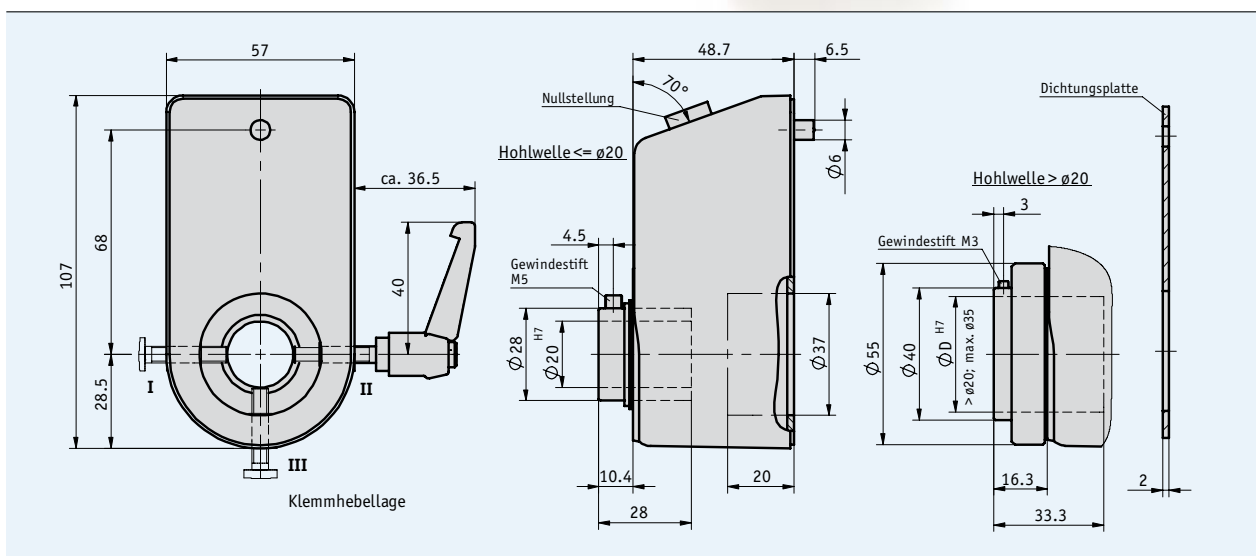

## Profil

- extrem robuste Ausführung im Metallgehäuse
- Hohlwelle max.  $\varnothing$  35 mm
- Zählwerk mit 4 oder 5 Dekaden
- mit Nullstellungs-Funktion
- Klemmhebel in Bauform integriert
- optional mit Edelstahl-Antriebswelle
- Zählrichtung umkehrbar

## Mechanische Daten

Merkmal	Technische Daten	Ergänzung
Zählwerk	4 Dekaden, Feinablesung	
Ziffernhöhe	ca. 4.5 mm	
Gehäuse	Zinkdruckguss	
Gewicht	0.7 kg	
Zählrichtung	einstellbar	
Nullstellung	wählbar	
Umgebungstemperatur	max. +80 °C	

**Bestellung**

■ **Ausführung**

Hinweis: Hervorhebungen in Orange sind Bestellmerkmale.

■ **Bestelltabelle**

Merkmal	Bestellmerkmale	Spezifikation	Ergänzung		
Ausführung/Einbaulage	01	A	mit Nullstellung	siehe Ikonen zur Einbaulage	
	02				ohne Nullstellung
	03				mit Nullstellung
	04				ohne Nullstellung
Zählwerk/Ziffern	4	B	Dekaden		
	5		Dekaden		
Anzeige nach 1. Umdrehung	...	C	10, 15, 16, 20, 25, 30, 40, 50, 60, 80, 100		
			andere auf Anfrage		
Kommastelle	0	D	0 = 00000	nur bei 5 Dekaden	
	1		1 = 0000.0		
	2		2 = 000.00	nur bei 5 Dekaden	
	3		3 = 00.000	nur bei 5 Dekaden	
	4		4 = 0.0000	nur bei 5 Dekaden	
Zählrichtung = steigende Werte	i	E	im Uhrzeigersinn		
	e		gegen Uhrzeigersinn		
	e/i		kundenseitig einstellbar	durch Öffnen des Gehäuses, siehe techn. Details	
Hohlwelle/Durchmesser in mm	...	F	19, 20, 25, 35		
	VA20		∅ 20 mm	Edelstahl	
	...		RH8, RH10, RH12, RH14, RH16, RH18	Reduzierhülse	
Gehäusefarbe	0	G	orange RAL 2004		
	S		schwarz RAL 9005		
Klemmhebel/Lage	OKL	H	ohne Klemmhebel		
	I		Lage I		
	II		Lage II		
	III		Lage III		